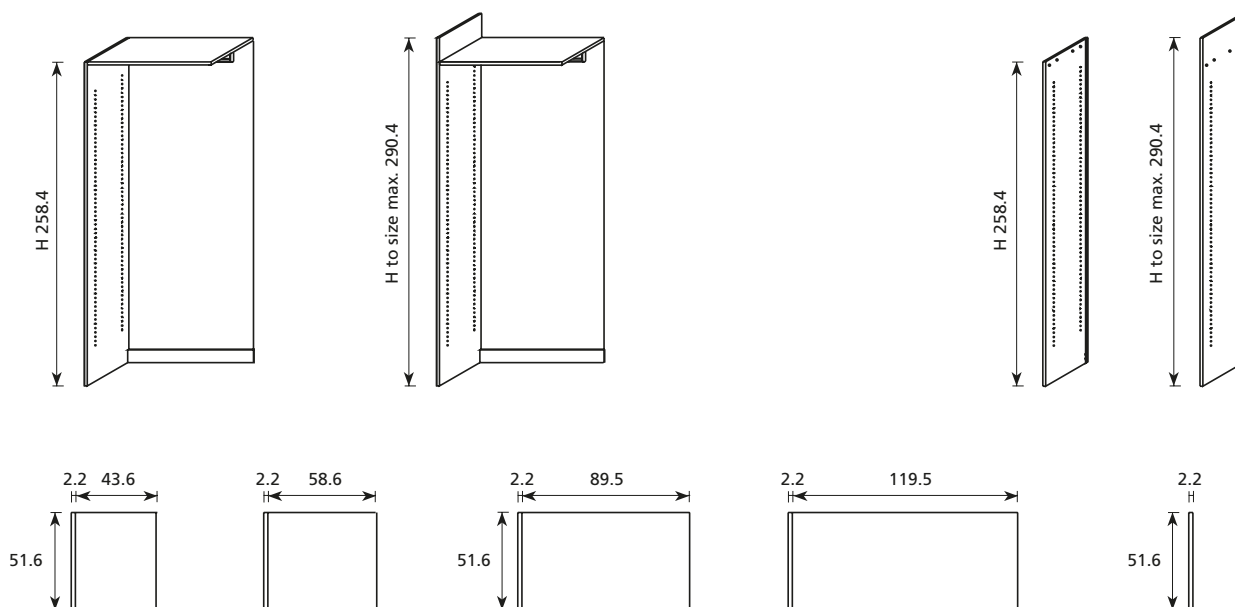

tipologia **a “moduli”** \_ typology **“modular” interior**

**moduli componibili H. 258,4 ed altezza su misura (max 290,4)**  
**modular units H. 258,4 height to size (max. 290,4)**

**moduli lineari**  
 linear modular units

**fianchi**  
 sides

**moduli angolo**  
 corner modular units

**fianchi**  
 sides