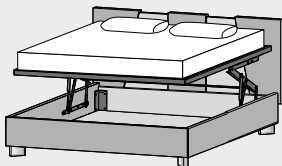

## GIROLETTO BOX

Delta box

Delta box plus

Giroletto con rete cm 160x190: ⇔ cm 174 ↗ cm 204 ↓ cm 99  
 Giroletto con rete cm 160x200: ⇔ cm 174 ↗ cm 214 ↓ cm 99  
 Giroletto con rete cm 180x200: ⇔ cm 194 ↗ cm 214 ↓ cm 99