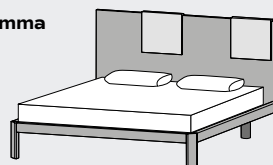

Gamma

Giroletto per rete cm 160x190: ⇔ cm 172 ↗ cm 202 ↓ cm 101
Giroletto per rete cm 160x200: ⇔ cm 172 ↗ cm 212 ↓ cm 101
Giroletto per rete cm 180x200: ⇔ cm 192 ↗ cm 212 ↓ cm 101