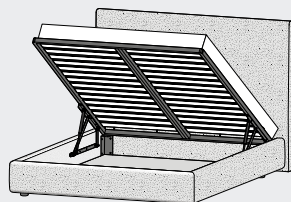

## GIROLETTO BOX

Omega box

Omega box plus

**Giroletto con rete cm 160x190:** ⇔ cm 180 ↗ cm 208 ↓ cm 137  
**Giroletto con rete cm 160x200:** ⇔ cm 180 ↗ cm 218 ↓ cm 137  
**Giroletto con rete cm 180x200:** ⇔ cm 200 ↗ cm 218 ↓ cm 137