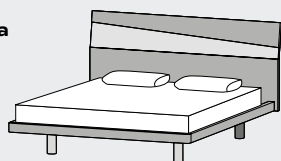

GIROLETTO

Alfa

Beta