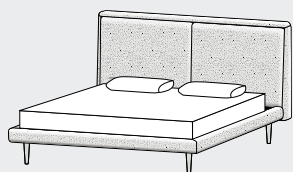

LETTO

Gioiletto per rete cm 160x190: ⇔ cm 180 ↗ cm 216 ↓ cm 107
Gioiletto per rete cm 160x200: ⇔ cm 180 ↗ cm 226 ↓ cm 107
Gioiletto per rete cm 180x200: ⇔ cm 200 ↗ cm 226 ↓ cm 107