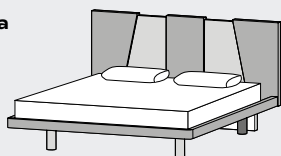

GIROLETTO

Alfa

Beta