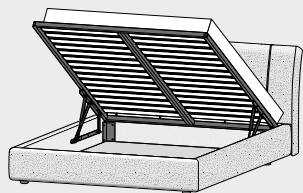

## GIROLETTO BOX

Omega box

Omega box plus

Giroletto con rete cm 160x190: ⇔ cm 182 ↗ cm 215 ↓ cm 100

Giroletto con rete cm 160x200: ⇔ cm 182 ↗ cm 225 ↓ cm 100

Giroletto con rete cm 180x200: ⇔ cm 202 ↗ cm 225 ↓ cm 100