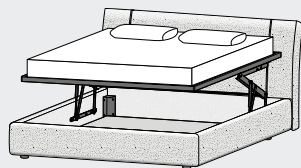

## GIROLETTO BOX

Omega box

Omega box plus

Giroletto con rete cm 160x190: ⇔ cm 182 ↗ cm 215 ↓ cm 100

Giroletto con rete cm 160x200: ⇔ cm 182 ↗ cm 225 ↓ cm 100

Giroletto con rete cm 180x200: ⇔ cm 202 ↗ cm 225 ↓ cm 100