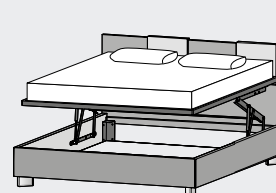

Delta box plus