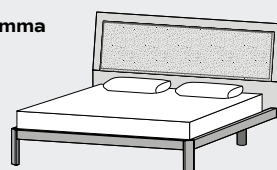

Gamma

Giroletto per rete cm 160x190: ⇔ cm 178 ↗ cm 209 ↓ cm 105

Giroletto per rete cm 160x200: ⇔ cm 178 ↗ cm 219 ↓ cm 105

Giroletto per rete cm 180x200: ⇔ cm 198 ↗ cm 219 ↓ cm 105