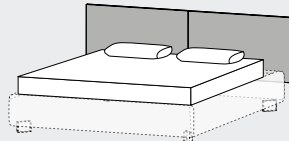

Configurazione 78PZ02:
↔ cm 192 ↗ cm 5 ↓ cm 57,6