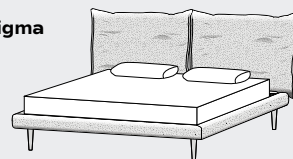

GIROLETTO

Sigma

Omega