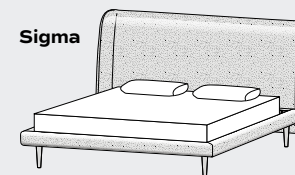

Merak

Velvet

GIROLETTO

Giroletto per rete cm 160x190: ⇔ cm 180 ↗ cm 208 ↓ cm 137
Giroletto per rete cm 160x200: ⇔ cm 180 ↗ cm 218 ↓ cm 137
Giroletto per rete cm 180x200: ⇔ cm 200 ↗ cm 218 ↓ cm 137

GIROLETTO BOX

Giroletto con rete cm 160x190: ⇔ cm 180 ↗ cm 208 ↓ cm 137
Giroletto con rete cm 160x200: ⇔ cm 180 ↗ cm 218 ↓ cm 137
Giroletto con rete cm 180x200: ⇔ cm 200 ↗ cm 218 ↓ cm 137

GIROLETTO

Sigma

Giroletto per rete cm 160x190:
cm 193x208 (Alfa/Omega) cm 212 (Sigma) x cm 101
Giroletto per rete cm 160x200:
cm 193x218 (Alfa/Omega) cm 222 (Sigma) x cm 101
Giroletto per rete cm 180x200:
cm 213x218 (Alfa/Omega) cm 222 (Sigma) x cm 101

GIROLETTO BOX

Giroletto con rete cm 160x190: ⇔ cm 193 ↗ cm 208 ↓ cm 101
Giroletto con rete cm 160x200: ⇔ cm 193 ↗ cm 218 ↓ cm 101
Giroletto con rete cm 180x200: ⇔ cm 213 ↗ cm 218 ↓ cm 101