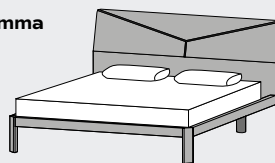

Gamma

Giroletto per rete cm 160x190: ⇔ cm 172 ↗ cm 213 ↓ cm 96
Giroletto per rete cm 160x200: ⇔ cm 172 ↗ cm 223 ↓ cm 96