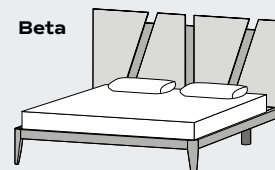

Nova

Altair

GIROLETTO

Giroletto per rete cm 160x190: ⇔ cm 176 ↗ cm 206 ↓ cm 105

Giroletto per rete cm 160x200: ⇔ cm 176 ↗ cm 216 ↓ cm 105

Giroletto per rete cm 180x200: ⇔ cm 196 ↗ cm 216 ↓ cm 105

GIROLETTO BOX

Giroletto con rete cm 160x190: ⇔ cm 176 ↗ cm 206 ↓ cm 108

Giroletto con rete cm 160x200: ⇔ cm 176 ↗ cm 216 ↓ cm 108

Giroletto con rete cm 180x200: ⇔ cm 196 ↗ cm 216 ↓ cm 108

GIROLETTO

Beta

Giroletto per rete cm 160x190: ⇔ cm 182 ↗ cm 202 ↓ cm 108

Giroletto per rete cm 160x200: ⇔ cm 182 ↗ cm 212 ↓ cm 108

Giroletto per rete cm 180x200: ⇔ cm 202 ↗ cm 212 ↓ cm 108

GIROLETTO BOX

Giroletto con rete cm 160x190: ⇔ cm 182 ↗ cm 202 ↓ cm 111

Giroletto con rete cm 160x200: ⇔ cm 182 ↗ cm 212 ↓ cm 111

Giroletto con rete cm 180x200: ⇔ cm 202 ↗ cm 212 ↓ cm 111