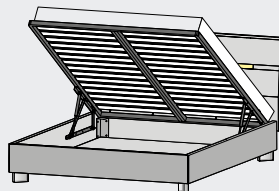

## GIROLETTO BOX

Delta box

Delta box plus

**Giroletto con rete cm 160x190: Giroletto con rete cm 160x200:**  
 ↔ cm 176 ↗ cm 216 ↓ cm 108  
**Giroletto con rete cm 180x200:** ↔ cm 196 ↗ cm 216 ↓ cm 108