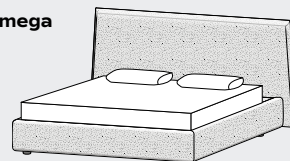

## GIROLETTO

Alfa

Sigma

Omega

**Giroletto per rete cm 160x190:**  
cm 190x208 (Alfa/Omega) cm 212 (Sigma) x cm 103  
**Giroletto per rete cm 160x200:**  
cm 190x218 (Alfa/Omega) cm 222 (Sigma) x cm 103  
**Giroletto per rete cm 180x200:**  
cm 210x218 (Alfa/Omega) cm 222 (Sigma) x cm 103