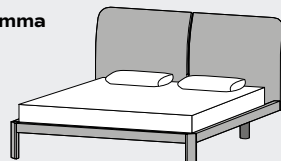

Gamma

Giroletto per rete cm 160x190: ⇔ cm 172 ↗ cm 211 ↓ cm 102
Giroletto per rete cm 160x200: ⇔ cm 172 ↗ cm 221 ↓ cm 102