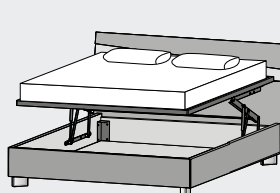

## GIROLETTO BOX

Delta box

Delta box plus

Giroletto con rete cm 160x190: ⇔ cm 178 ↗ cm 206 ↓ cm 104  
 Giroletto con rete cm 160x200: ⇔ cm 178 ↗ cm 216 ↓ cm 104  
 Giroletto con rete cm 180x200: ⇔ cm 198 ↗ cm 216 ↓ cm 104