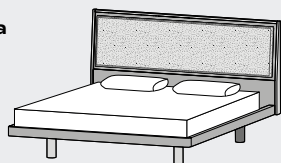

GIROLETTO

Alfa

Beta