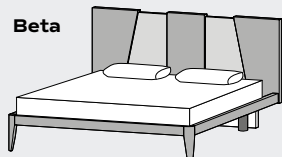

Cliff

Apollo

GIROLETTO

Beta

Giroletto per rete cm 160x190: ⇔ cm 174 ↗ cm 204 ↓ cm 96
Giroletto per rete cm 160x200: ⇔ cm 174 ↗ cm 214 ↓ cm 96
Giroletto per rete cm 180x200: ⇔ cm 194 ↗ cm 214 ↓ cm 96

GIROLETTO BOX

Giroletto con rete cm 160x190: ⇔ cm 174 ↗ cm 204 ↓ cm 99
Giroletto con rete cm 160x200: ⇔ cm 174 ↗ cm 214 ↓ cm 99
Giroletto con rete cm 180x200: ⇔ cm 194 ↗ cm 214 ↓ cm 99

GIROLETTO

Giroletto per rete cm 160x190: ⇔ cm 172 ↗ cm 213 ↓ cm 96
Giroletto per rete cm 160x200: ⇔ cm 172 ↗ cm 223 ↓ cm 96

GIROLETTO BOX

Giroletto con rete cm 160x190: ⇔ cm 172 ↗ cm 213 ↓ cm 99
Giroletto con rete cm 160x200: ⇔ cm 172 ↗ cm 223 ↓ cm 99