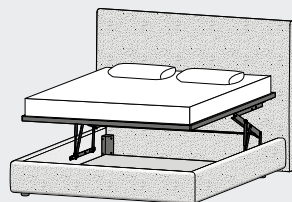

## GIROLETTO BOX

Omega box

Omega box plus

**Giroletto con rete cm 160x190:** ⇔ cm 180 ↗ cm 208 ↓ cm 137  
**Giroletto con rete cm 160x200:** ⇔ cm 180 ↗ cm 218 ↓ cm 137  
**Giroletto con rete cm 180x200:** ⇔ cm 200 ↗ cm 218 ↓ cm 137