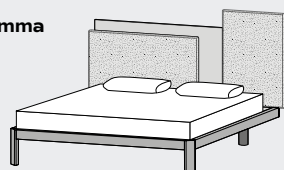

Gamma

Giroletto per rete cm 160x190: ⇔ cm 182 ↗ cm 202 ↓ cm 114

Giroletto per rete cm 160x200: ⇔ cm 182 ↗ cm 212 ↓ cm 114

Giroletto per rete cm 180x200: ⇔ cm 202 ↗ cm 212 ↓ cm 114