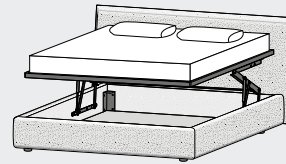

## GIROLETTO BOX

Omega box

Omega box plus

**Giroletto con rete cm 160x190:** ⇔ cm 190 ↗ cm 208 ↓ cm 103  
**Giroletto con rete cm 160x200:** ⇔ cm 190 ↗ cm 218 ↓ cm 103  
**Giroletto con rete cm 180x200:** ⇔ cm 210 ↗ cm 218 ↓ cm 103