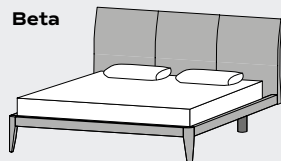

Sirio

Taxi

GIROLETTO

Beta

Giroletto per rete cm 160x190: ⇔ cm 172 ↗ cm 208 ↓ cm 95
Giroletto per rete cm 160x200: ⇔ cm 172 ↗ cm 218 ↓ cm 95

GIROLETTO BOX

Giroletto con rete cm 160x190: ⇔ cm 172 ↗ cm 208 ↓ cm 98
Giroletto con rete cm 160x200: ⇔ cm 172 ↗ cm 218 ↓ cm 98

GIROLETTO

Giroletto per rete cm 160x190: ⇔ cm 172 ↗ cm 211 ↓ cm 102
Giroletto per rete cm 160x200: ⇔ cm 172 ↗ cm 221 ↓ cm 102

GIROLETTO BOX

Giroletto con rete cm 160x190: ⇔ cm 172 ↗ cm 211 ↓ cm 105
Giroletto con rete cm 160x200: ⇔ cm 172 ↗ cm 221 ↓ cm 105