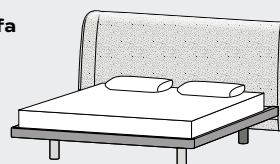

GIROLETTO

Alfa

Sigma