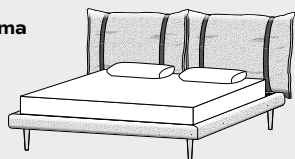

GIROLETTO

Sigma

Omega