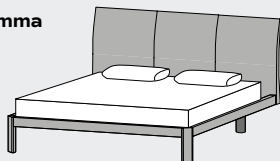

Gamma

Giroletto per rete cm 160x190: ⇔ cm 172 ↗ cm 208 ↓ cm 95
Giroletto per rete cm 160x200: ⇔ cm 172 ↗ cm 218 ↓ cm 95