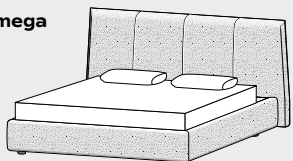

Omega

Giroletto per rete cm 160x190:
cm 190x208 (Alfa/Omega) cm 212 (Sigma) x cm 103
Giroletto per rete cm 160x200:
cm 190x218 (Alfa/Omega) cm 222 (Sigma) x cm 103
Giroletto per rete cm 180x200:
cm 210x218 (Alfa/Omega) cm 222 (Sigma) x cm 103