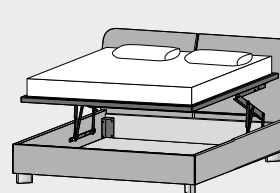

Delta box plus