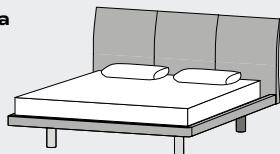

GIROLETTO

Alfa

Beta