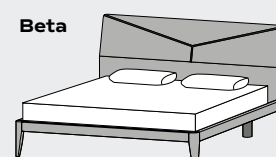

Cliff

Apollo

GIROLETTO

Giroletto per rete cm 160x190: ⇔ cm 174 ↗ cm 204 ↓ cm 96
Giroletto per rete cm 160x200: ⇔ cm 174 ↗ cm 214 ↓ cm 96
Giroletto per rete cm 180x200: ⇔ cm 194 ↗ cm 214 ↓ cm 96

GIROLETTO BOX

Giroletto con rete cm 160x190: ⇔ cm 174 ↗ cm 204 ↓ cm 99
Giroletto con rete cm 160x200: ⇔ cm 174 ↗ cm 214 ↓ cm 99
Giroletto con rete cm 180x200: ⇔ cm 194 ↗ cm 214 ↓ cm 99

GIROLETTO

Beta

Giroletto per rete cm 160x190: ⇔ cm 172 ↗ cm 213 ↓ cm 96
Giroletto per rete cm 160x200: ⇔ cm 172 ↗ cm 223 ↓ cm 96

GIROLETTO BOX

Giroletto con rete cm 160x190: ⇔ cm 172 ↗ cm 213 ↓ cm 99
Giroletto con rete cm 160x200: ⇔ cm 172 ↗ cm 223 ↓ cm 99