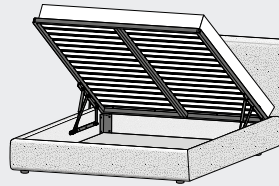

## GIROLETTO BOX

Omega box

Omega box plus

**Giroletto con rete cm 160x190:** ⇔ cm 190 ↗ cm 208 ↓ cm 103  
**Giroletto con rete cm 160x200:** ⇔ cm 190 ↗ cm 218 ↓ cm 103  
**Giroletto con rete cm 180x200:** ⇔ cm 210 ↗ cm 218 ↓ cm 103