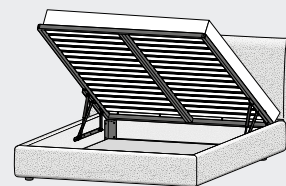

GIROLETTO BOX

Omega box