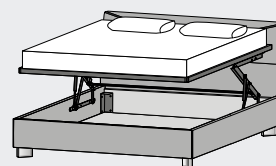

Delta box plus

Giroletto con rete cm 160x190: ⇔ cm 172 ↗ cm 213 ↓ cm 99
Giroletto con rete cm 160x200: ⇔ cm 172 ↗ cm 223 ↓ cm 99