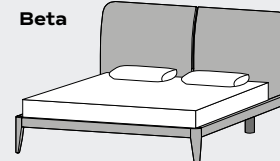

Sirio

Taxi

GIROLETTO

Giroletto per rete cm 160x190: ⇔ cm 172 ↗ cm 208 ↓ cm 95
Giroletto per rete cm 160x200: ⇔ cm 172 ↗ cm 218 ↓ cm 95

GIROLETTO BOX

Giroletto con rete cm 160x190: ⇔ cm 172 ↗ cm 208 ↓ cm 98
Giroletto con rete cm 160x200: ⇔ cm 172 ↗ cm 218 ↓ cm 98

GIROLETTO

Beta

Giroletto per rete cm 160x190: ⇔ cm 172 ↗ cm 211 ↓ cm 102
Giroletto per rete cm 160x200: ⇔ cm 172 ↗ cm 221 ↓ cm 102

GIROLETTO BOX

Giroletto con rete cm 160x190: ⇔ cm 172 ↗ cm 211 ↓ cm 105
Giroletto con rete cm 160x200: ⇔ cm 172 ↗ cm 221 ↓ cm 105