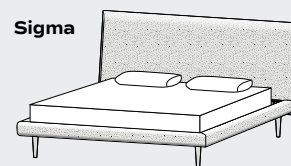

Sirius

Maia

GIROLETTO

Giroletto per rete cm 160x190:
cm 190x208 (Alfa/Omega) cm 212 (Sigma) x cm 103
Giroletto per rete cm 160x200:
cm 190x218 (Alfa/Omega) cm 222 (Sigma) x cm 103
Giroletto per rete cm 180x200:
cm 210x218 (Alfa/Omega) cm 222 (Sigma) x cm 103

GIROLETTO BOX

Giroletto con rete cm 160x190: ⇔ cm 190 ↗ cm 208 ↓ cm 103
Giroletto con rete cm 160x200: ⇔ cm 190 ↗ cm 218 ↓ cm 103
Giroletto con rete cm 180x200: ⇔ cm 210 ↗ cm 218 ↓ cm 103

GIROLETTO

Sigma

Giroletto per rete cm 160x190:
cm 190x208 (Alfa/Omega) cm 212 (Sigma) x cm 103
Giroletto per rete cm 160x200:
cm 190x218 (Alfa/Omega) cm 222 (Sigma) x cm 103
Giroletto per rete cm 180x200:
cm 210x218 (Alfa/Omega) cm 222 (Sigma) x cm 103

GIROLETTO BOX

Giroletto con rete cm 160x190: ⇔ cm 190 ↗ cm 208 ↓ cm 103
Giroletto con rete cm 160x200: ⇔ cm 190 ↗ cm 218 ↓ cm 103
Giroletto con rete cm 180x200: ⇔ cm 210 ↗ cm 218 ↓ cm 103