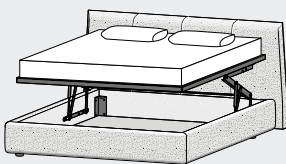

## GIROLETTO BOX

Omega box

Omega box plus

**Giroletto con rete cm 160x190:** ⇔ cm 190 ↗ cm 208 ↓ cm 103  
**Giroletto con rete cm 160x200:** ⇔ cm 190 ↗ cm 218 ↓ cm 103  
**Giroletto con rete cm 180x200:** ⇔ cm 210 ↗ cm 218 ↓ cm 103