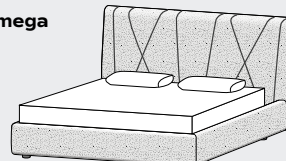

GIROLETTO

Omega

Giroletto per rete cm 160x190: ⇔ cm 175 ↗ cm 215 ↓ cm 103

Giroletto per rete cm 160x200: ⇔ cm 175 ↗ cm 225 ↓ cm 103

Giroletto per rete cm 180x200: ⇔ cm 195 ↗ cm 225 ↓ cm 103