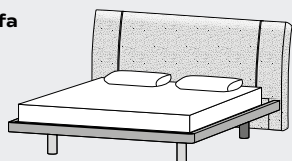

GIROLETTO

Alfa

Omega