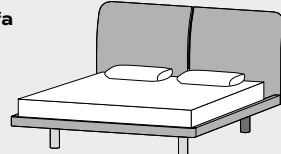

GIROLETTO

Alfa

Beta