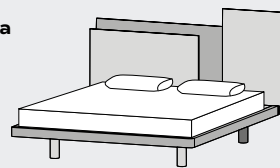

GIROLETTO

Alfa

Beta