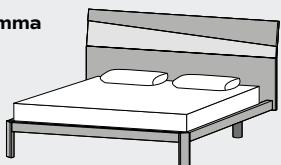

Gamma

Giroletto per rete cm 160x190: ⇔ cm 178 ↗ cm 206 ↓ cm 101
Giroletto per rete cm 160x200: ⇔ cm 178 ↗ cm 216 ↓ cm 101
Giroletto per rete cm 180x200: ⇔ cm 198 ↗ cm 216 ↓ cm 101