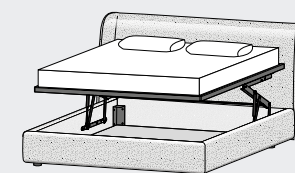

Omega box plus

Giroletto con rete cm 160x190: ⇔ cm 193 ↗ cm 208 ↓ cm 101
Giroletto con rete cm 160x200: ⇔ cm 193 ↗ cm 218 ↓ cm 101
Giroletto con rete cm 180x200: ⇔ cm 213 ↗ cm 218 ↓ cm 101