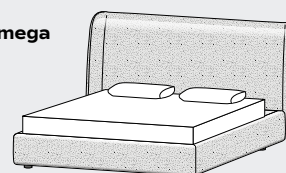

Omega

Giroletto per rete cm 160x190:
cm 193x208 (Alfa/Omega) cm 212 (Sigma) x cm 101
Giroletto per rete cm 160x200:
cm 193x218 (Alfa/Omega) cm 222 (Sigma) x cm 101
Giroletto per rete cm 180x200:
cm 213x218 (Alfa/Omega) cm 222 (Sigma) x cm 101