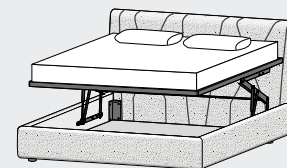

Omega box plus

Giroletto con rete cm 160x190: ⇔ cm 175 ↗ cm 215 ↓ cm 103

Giroletto con rete cm 160x200: ⇔ cm 175 ↗ cm 225 ↓ cm 103

Giroletto con rete cm 180x200: ⇔ cm 195 ↗ cm 225 ↓ cm 103