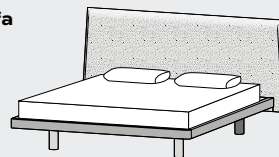

GIROLETTO

Alfa

Sigma