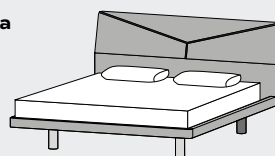

GIROLETTO

Alfa

Beta