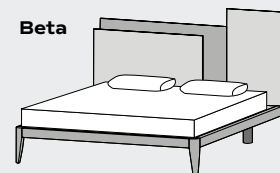

Altair Pad

Mondrian

GIROLETTO

Giroletto per rete cm 160x190: ⇔ cm 182 ↗ cm 202 ↓ cm 108

Giroletto per rete cm 160x200: ⇔ cm 182 ↗ cm 212 ↓ cm 108

Giroletto per rete cm 180x200: ⇔ cm 202 ↗ cm 212 ↓ cm 108

GIROLETTO BOX

Giroletto con rete cm 160x190: ⇔ cm 182 ↗ cm 202 ↓ cm 111

Giroletto con rete cm 160x200: ⇔ cm 182 ↗ cm 212 ↓ cm 111

Giroletto con rete cm 180x200: ⇔ cm 202 ↗ cm 212 ↓ cm 111

GIROLETTO

Beta

Letto per rete cm 160x190: ⇔ cm 182 ↗ cm 202 ↓ cm 114

Letto per rete cm 160x200: ⇔ cm 182 ↗ cm 212 ↓ cm 114

Letto per rete cm 180x200: ⇔ cm 202 ↗ cm 212 ↓ cm 114

GIROLETTO BOX

Giroletto con rete cm 160x190: ⇔ cm 192 ↗ cm 202 ↓ cm 117

Giroletto con rete cm 160x200: ⇔ cm 192 ↗ cm 212 ↓ cm 117

Giroletto con rete cm 180x200: ⇔ cm 202 ↗ cm 212 ↓ cm 117