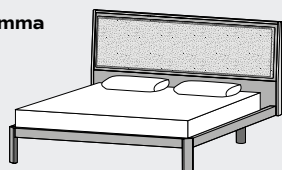

Gamma

Giroletto per rete cm 160x190: ⇔ cm 176 ↗ cm 206 ↓ cm 105

Giroletto per rete cm 160x200: ⇔ cm 176 ↗ cm 216 ↓ cm 105

Giroletto per rete cm 180x200: ⇔ cm 196 ↗ cm 216 ↓ cm 105