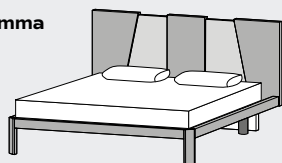

Gamma

Giroletto per rete cm 160x190: ⇔ cm 174 ↗ cm 204 ↓ cm 96
Giroletto per rete cm 160x200: ⇔ cm 174 ↗ cm 214 ↓ cm 96
Giroletto per rete cm 180x200: ⇔ cm 194 ↗ cm 214 ↓ cm 96