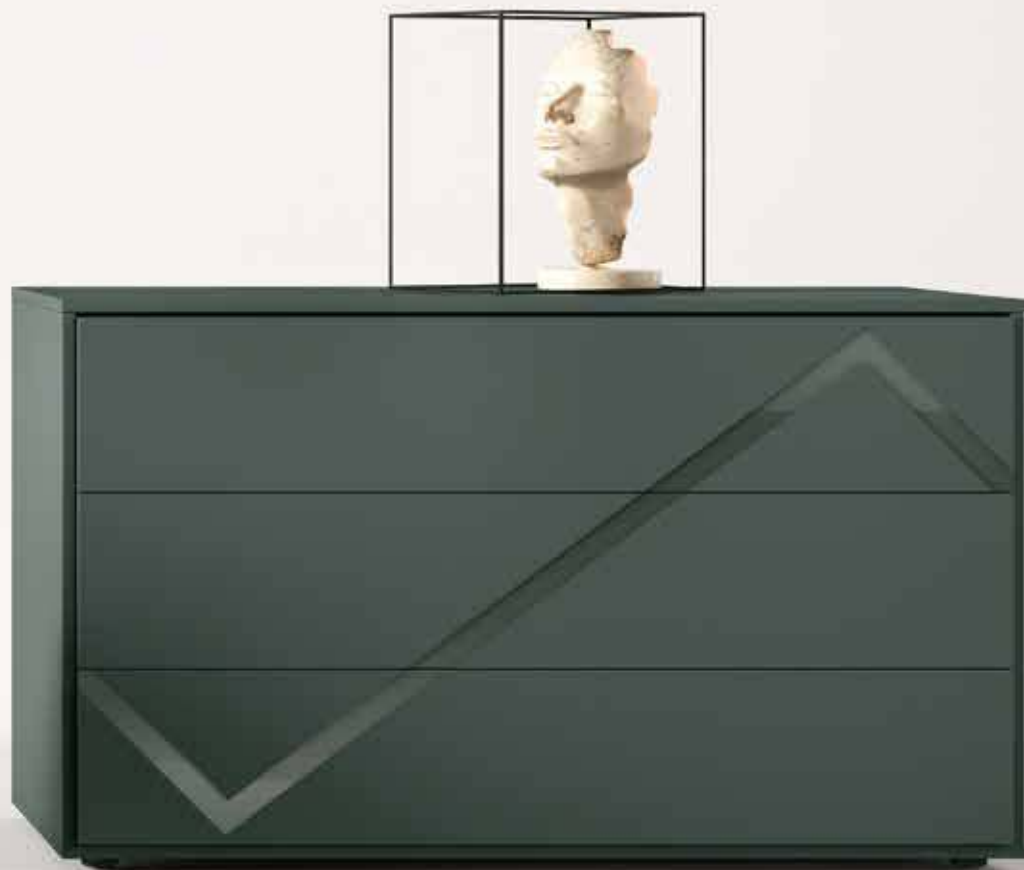

# Etesia

. Il design si ispira alla modernità per coniugare stile e confort ma trae anche nuove idee dalla luminosità delle finiture materiche. Un pezzo forte di Etesia è il cassetto unico composto da due pannelli in finitura a contrasto, con presa laterale. Il risultato è uno spazio notte accogliente e di grande tendenza che non perde mai di vista la sostenibilità ambientale. L'intera produzione di complementi d'arredo è sottoposta a rigorosi controlli di qualità e sicurezza a tutela della salute e dell'ambiente.