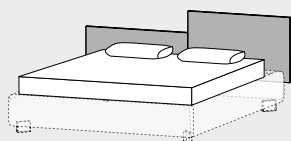

ESEMPI TESTIERE

Configurazione 78PZ01:
↔ cm 192 ↗ cm 5 ↓ cm 57,6