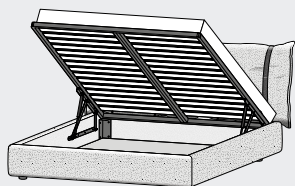

GIROLETTO BOX

Omega box