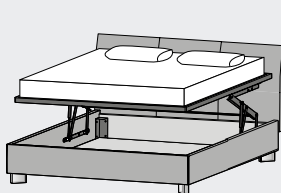

## GIROLETTO BOX

Delta box

Delta box plus

Giroletto con rete cm 160x190: ⇔ cm 172 ↗ cm 208 ↓ cm 98  
 Giroletto con rete cm 160x200: ⇔ cm 172 ↗ cm 218 ↓ cm 98