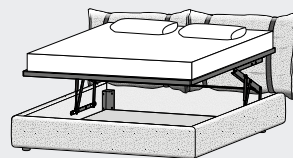

Omega box plus