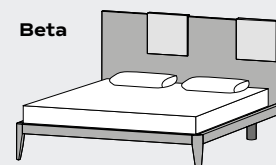

Icaro

Spot

GIROLETTO

Giroletto per rete cm 160x190: ⇔ cm 178 ↗ cm 206 ↓ cm 101
Giroletto per rete cm 160x200: ⇔ cm 178 ↗ cm 216 ↓ cm 101
Giroletto per rete cm 180x200: ⇔ cm 198 ↗ cm 216 ↓ cm 101

GIROLETTO BOX

Giroletto con rete cm 160x190: ⇔ cm 178 ↗ cm 206 ↓ cm 104
Giroletto con rete cm 160x200: ⇔ cm 178 ↗ cm 216 ↓ cm 104
Giroletto con rete cm 180x200: ⇔ cm 198 ↗ cm 216 ↓ cm 104

GIROLETTO

Beta

Giroletto per rete cm 160x190: ⇔ cm 172 ↗ cm 202 ↓ cm 101
Giroletto per rete cm 160x200: ⇔ cm 172 ↗ cm 212 ↓ cm 101
Giroletto per rete cm 180x200: ⇔ cm 192 ↗ cm 212 ↓ cm 101

GIROLETTO BOX

Giroletto con rete cm 160x190: ⇔ cm 172 ↗ cm 202 ↓ cm 104
Giroletto con rete cm 160x200: ⇔ cm 172 ↗ cm 212 ↓ cm 104
Giroletto con rete cm 180x200: ⇔ cm 192 ↗ cm 212 ↓ cm 104