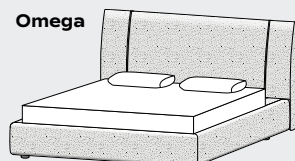

Omega

Giroletto per rete cm 160x190: ⇔ cm 182 ↗ cm 215 ↓ cm 100

Giroletto per rete cm 160x200: ⇔ cm 182 ↗ cm 225 ↓ cm 100

Giroletto per rete cm 180x200: ⇔ cm 202 ↗ cm 225 ↓ cm 100