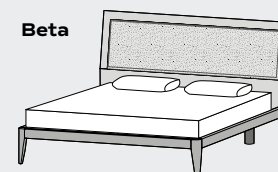

Mondrian Pad

Mizar

GIROLETTO

Giroletto per rete cm 160x190: ⇔ cm 182 ↗ cm 202 ↓ cm 114

Giroletto per rete cm 160x200: ⇔ cm 182 ↗ cm 212 ↓ cm 114

Giroletto per rete cm 180x200: ⇔ cm 202 ↗ cm 212 ↓ cm 114

GIROLETTO BOX

Giroletto con rete cm 160x190: ⇔ cm 182 ↗ cm 202 ↓ cm 117

Giroletto con rete cm 160x200: ⇔ cm 182 ↗ cm 212 ↓ cm 117

Giroletto con rete cm 180x200: ⇔ cm 202 ↗ cm 212 ↓ cm 117

GIROLETTO

Beta

Giroletto per rete cm 160x190: ⇔ cm 178 ↗ cm 209 ↓ cm 105

Giroletto per rete cm 160x200: ⇔ cm 178 ↗ cm 219 ↓ cm 105

Giroletto per rete cm 180x200: ⇔ cm 198 ↗ cm 219 ↓ cm 105

GIROLETTO BOX

Giroletto con rete cm 160x190: ⇔ cm 178 ↗ cm 209 ↓ cm 108

Giroletto con rete cm 160x200: ⇔ cm 178 ↗ cm 219 ↓ cm 108

Giroletto con rete cm 180x200: ⇔ cm 199 ↗ cm 219 ↓ cm 108