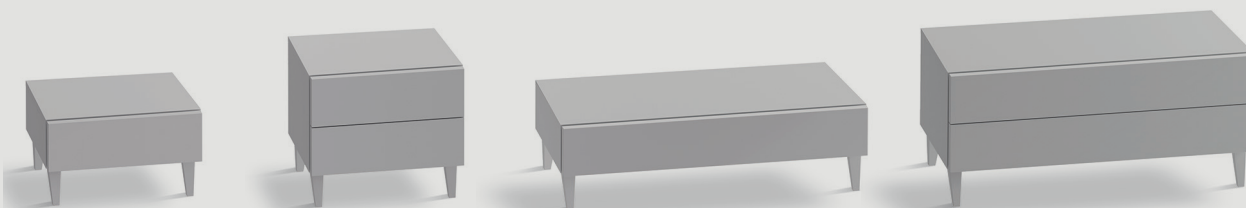

*Per informazioni dettagliate consultare il listino.
For detailed information, refer to the price list.*